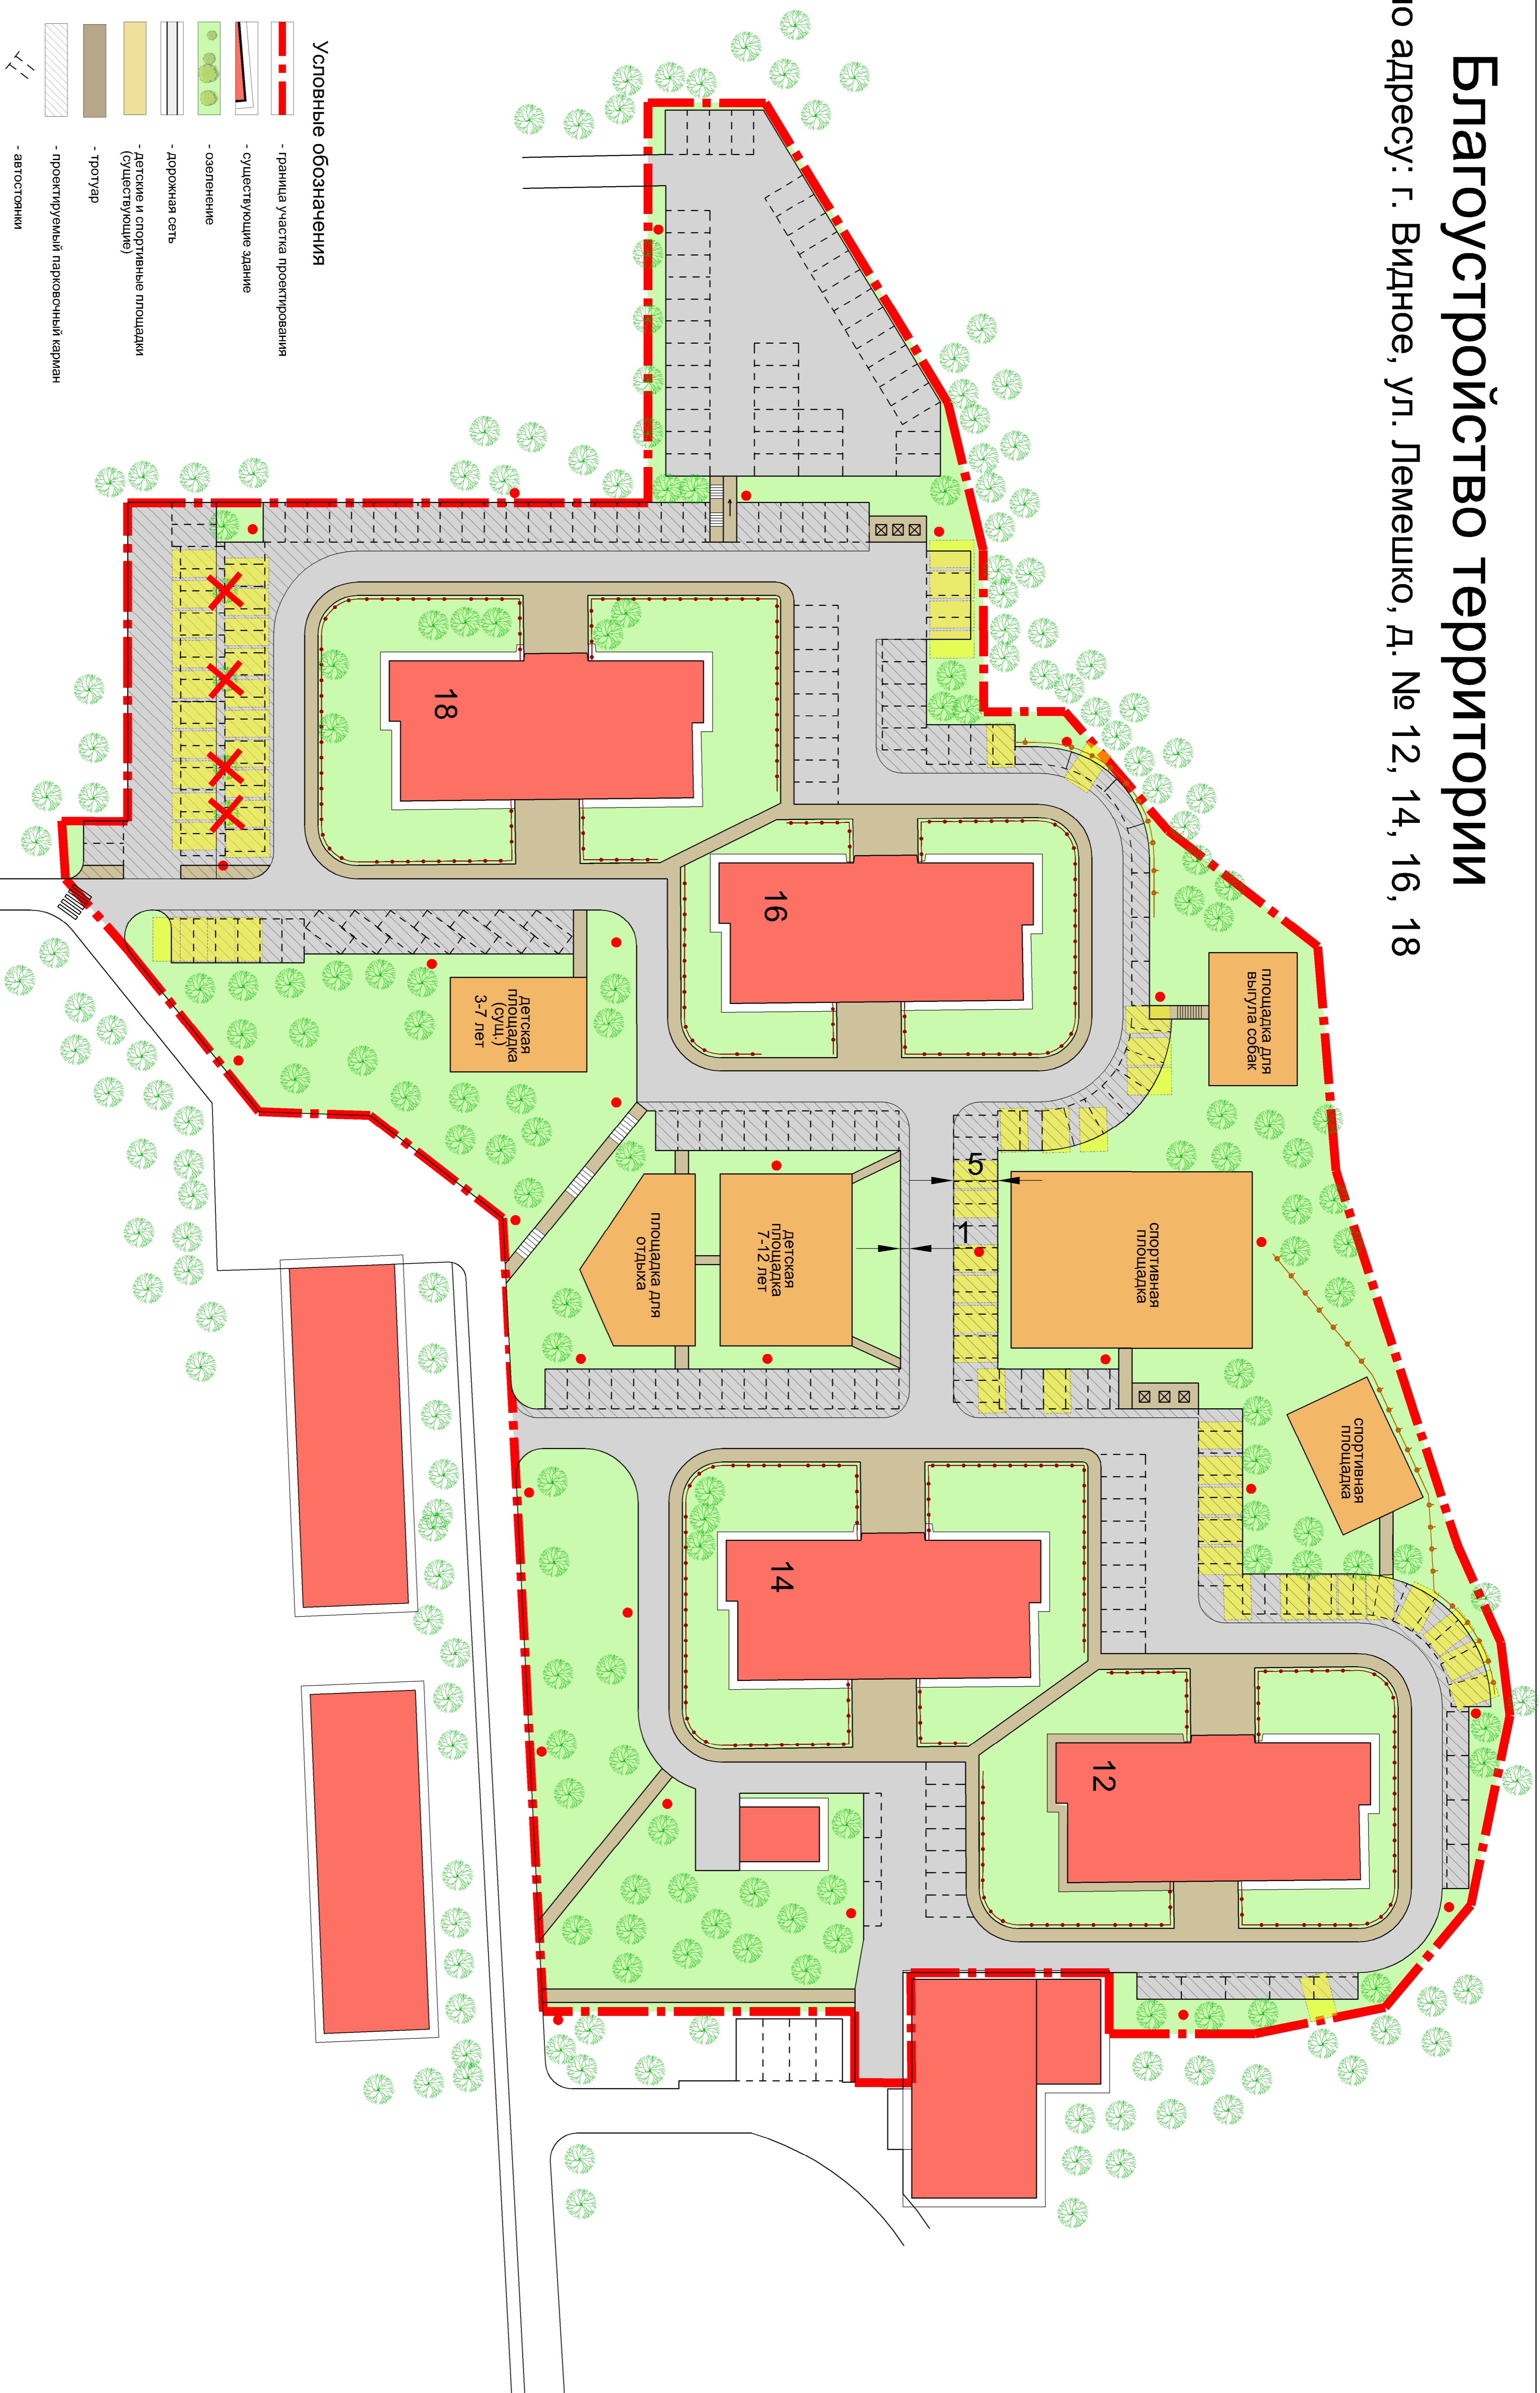

# Благоустройство территории

по адресу: г. Видное, ул. Лемешко, д. № 12, 14, 16, 18

## Условные обозначения

- граница участка проектирования
- существующие здания
- озеленение
- дорожная сеть
- детские и спортивные площадки (существующие)
- тротуар
- проектируемый парковочный карман
- автостоянки
- существующие деревья
- контейнеры для бытового мусора
- газонное ограждение
- опоры освещения
- деревья к вырубке
- информационный стенд

1. Малые архитектурные формы: информационное табло.
2. Площадка для выгула собак.
3. Ремонт здания УК ЖКХ
4. Детская площадка
5. Зона отдыха - фонтанчик (МАФ)

И.П.И.		И.П.И.		И.П.И.	
№	№	№	№	№	№
1	2	3	4	5	6
И.П.И.	И.П.И.	И.П.И.	И.П.И.	И.П.И.	И.П.И.
И.П.И.	И.П.И.	И.П.И.	И.П.И.	И.П.И.	И.П.И.

07/16 - 8хх

Московская область, Ленинский муниципальный район  
г. Видное, ул. Лемешко, д. № 12, 14, 16, 18

Благоустройство территории

Схема 3

Схема благоустройства территории № 16Ф

И.П.И.